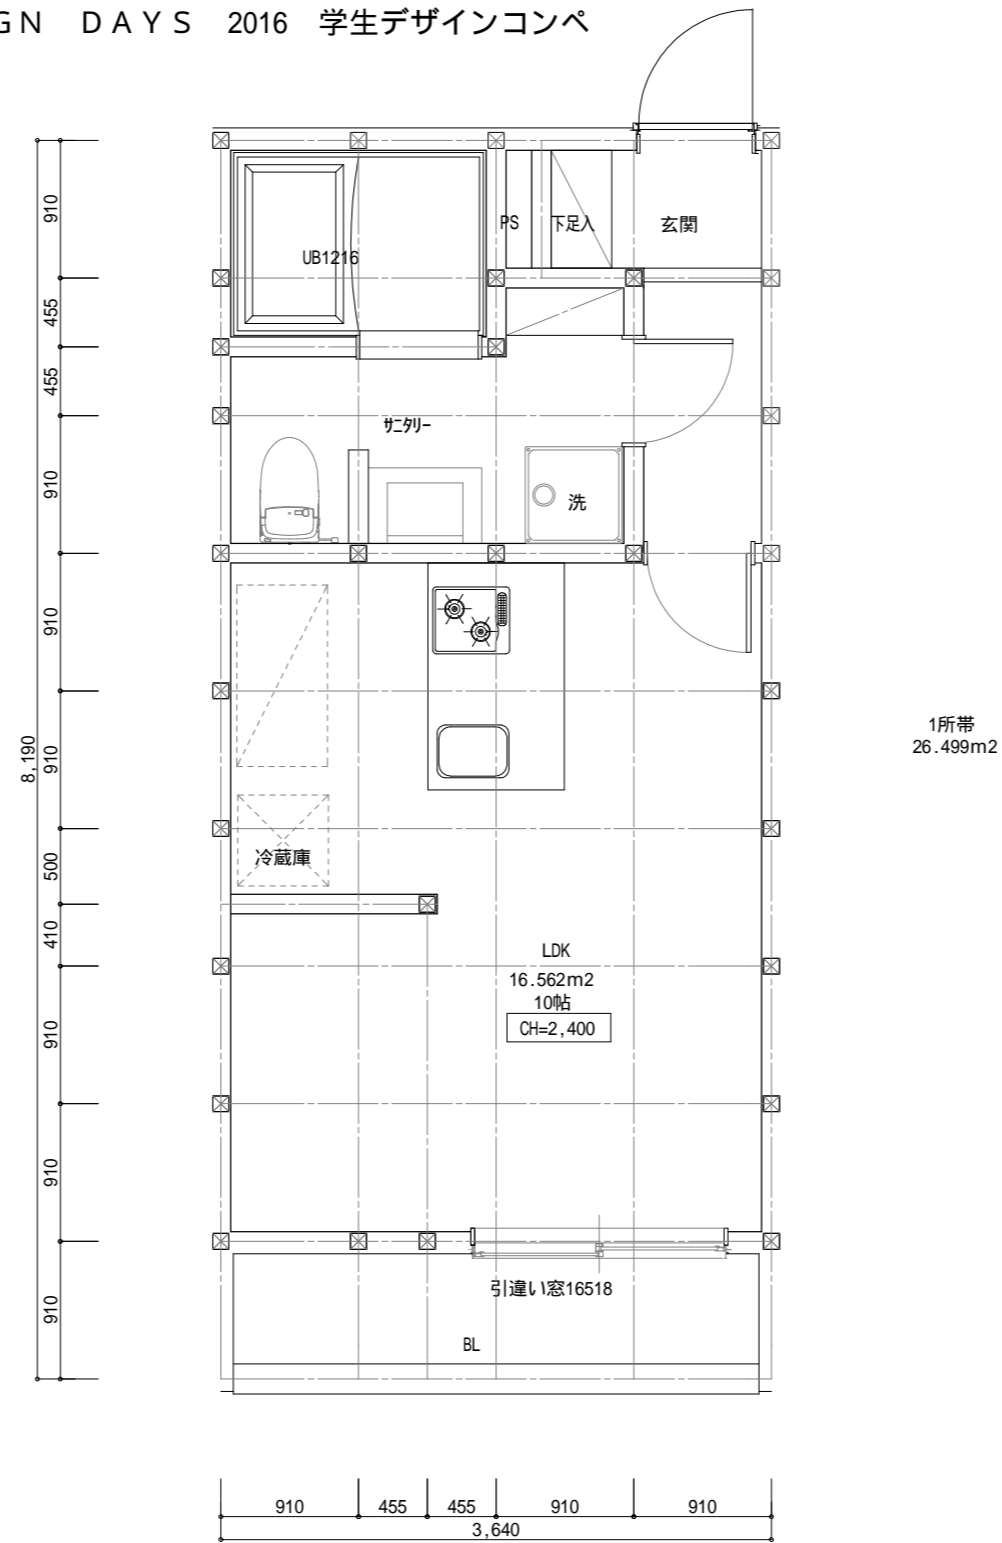

HIROSIMA DESIGN DAYS 2016 学生デザインコンペ

B案資料 (B案資料全1部)

住戸の平面計画、内装の MATERIAL 提案を行う B案-
住戸の内装提案、MATERIAL、家具提案までを行う B案-

提出物

設計趣旨
平面図
展開図
パース2面程度

上記の他家具、照明等提案、模型作成可

A 2 サイズ相当 2 枚までにまとめる

1所帯
26.499m²

Scale

1/50